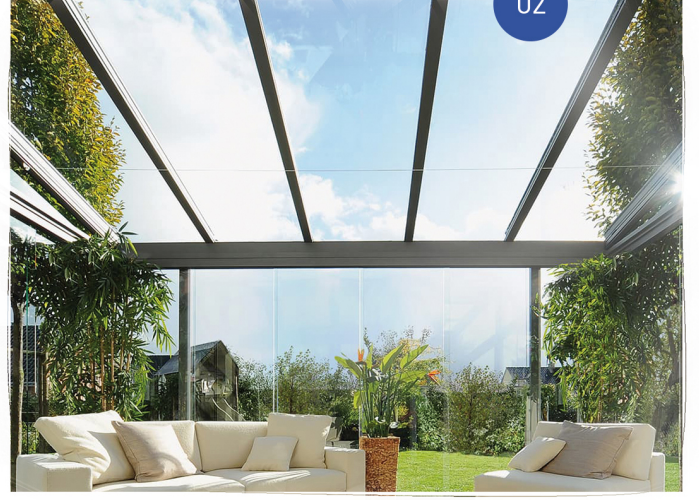

Numune Cam Tavan Projesi