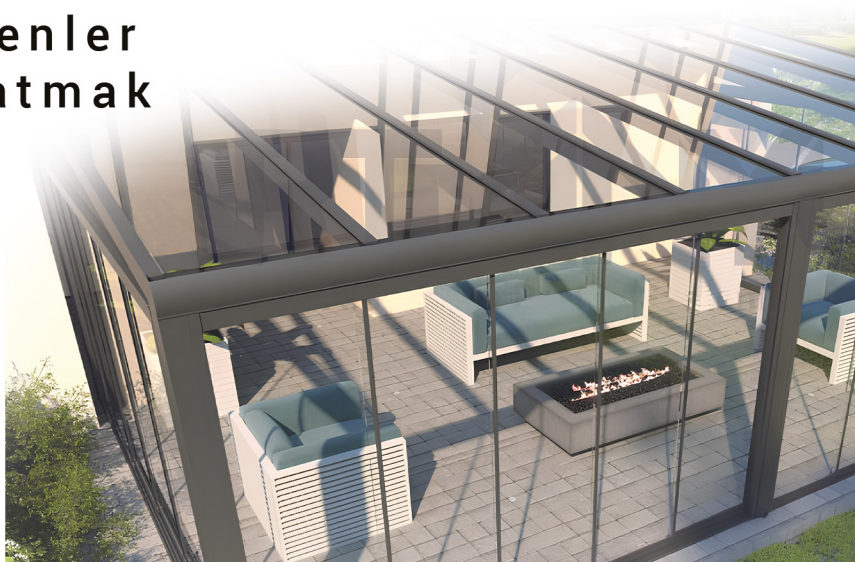

2024

CAM TAVAN SİSTEMLERİ

- Cam tavan çözümleri modern mimari uygulamalar genelde tercih edilenler estetik, parlak yaratmak ve ferah alanlar.

Cam Tavan Uygulamaları

Sabit Cam Çatı Teras, balkon, kış bahçesi, veranda ve kapı girişlerinde rahatlıkla uygulanabilen bir sistemdir.

Kafe, Restoran, iş yeri ve ofislerde de sıkça tercih edilen cam çatı sistemi yapıldığı mekanı karatmadan şık ve ferah bir yaşam alanına sahip olmanızı sağlar. Sabit cam çatı uygulamaları tek camlı olarak uygulanabildiği gibi ısıcamlı olarak ta uygulanabilmektedir.